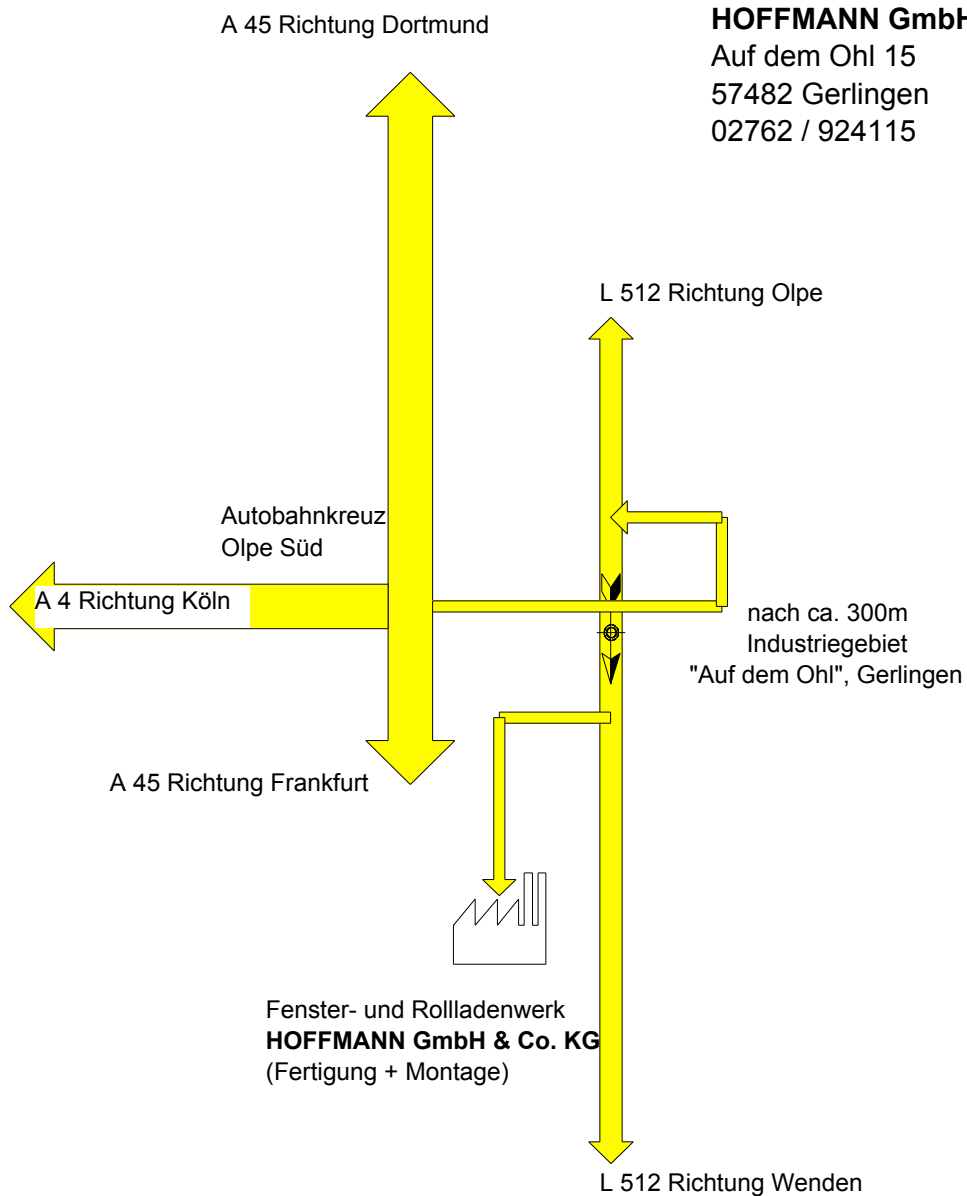

Wegbeschreibung

Fenster- und Rollladenwerk
HOFFMANN GmbH & Co. KG
Auf dem Ohl 15
57482 Gerlingen
02762 / 924115

Wegbeschreibung:

1. Autobahnkreuz Olpe-Süd (A 4 / A 45), Abfahrt Wenden
2. L 512 links Richtung Wenden
3. nach ca. 300m vor dem Ort Gerlingen
rechts in das Industriegebiet "Auf dem Ohl"
4. zur Anmeldung bitte um die Hallen herumfahren, die Anmeldung befindet sich
auf dem Innenhof

Wir wünschen Ihnen eine gute Anreise !